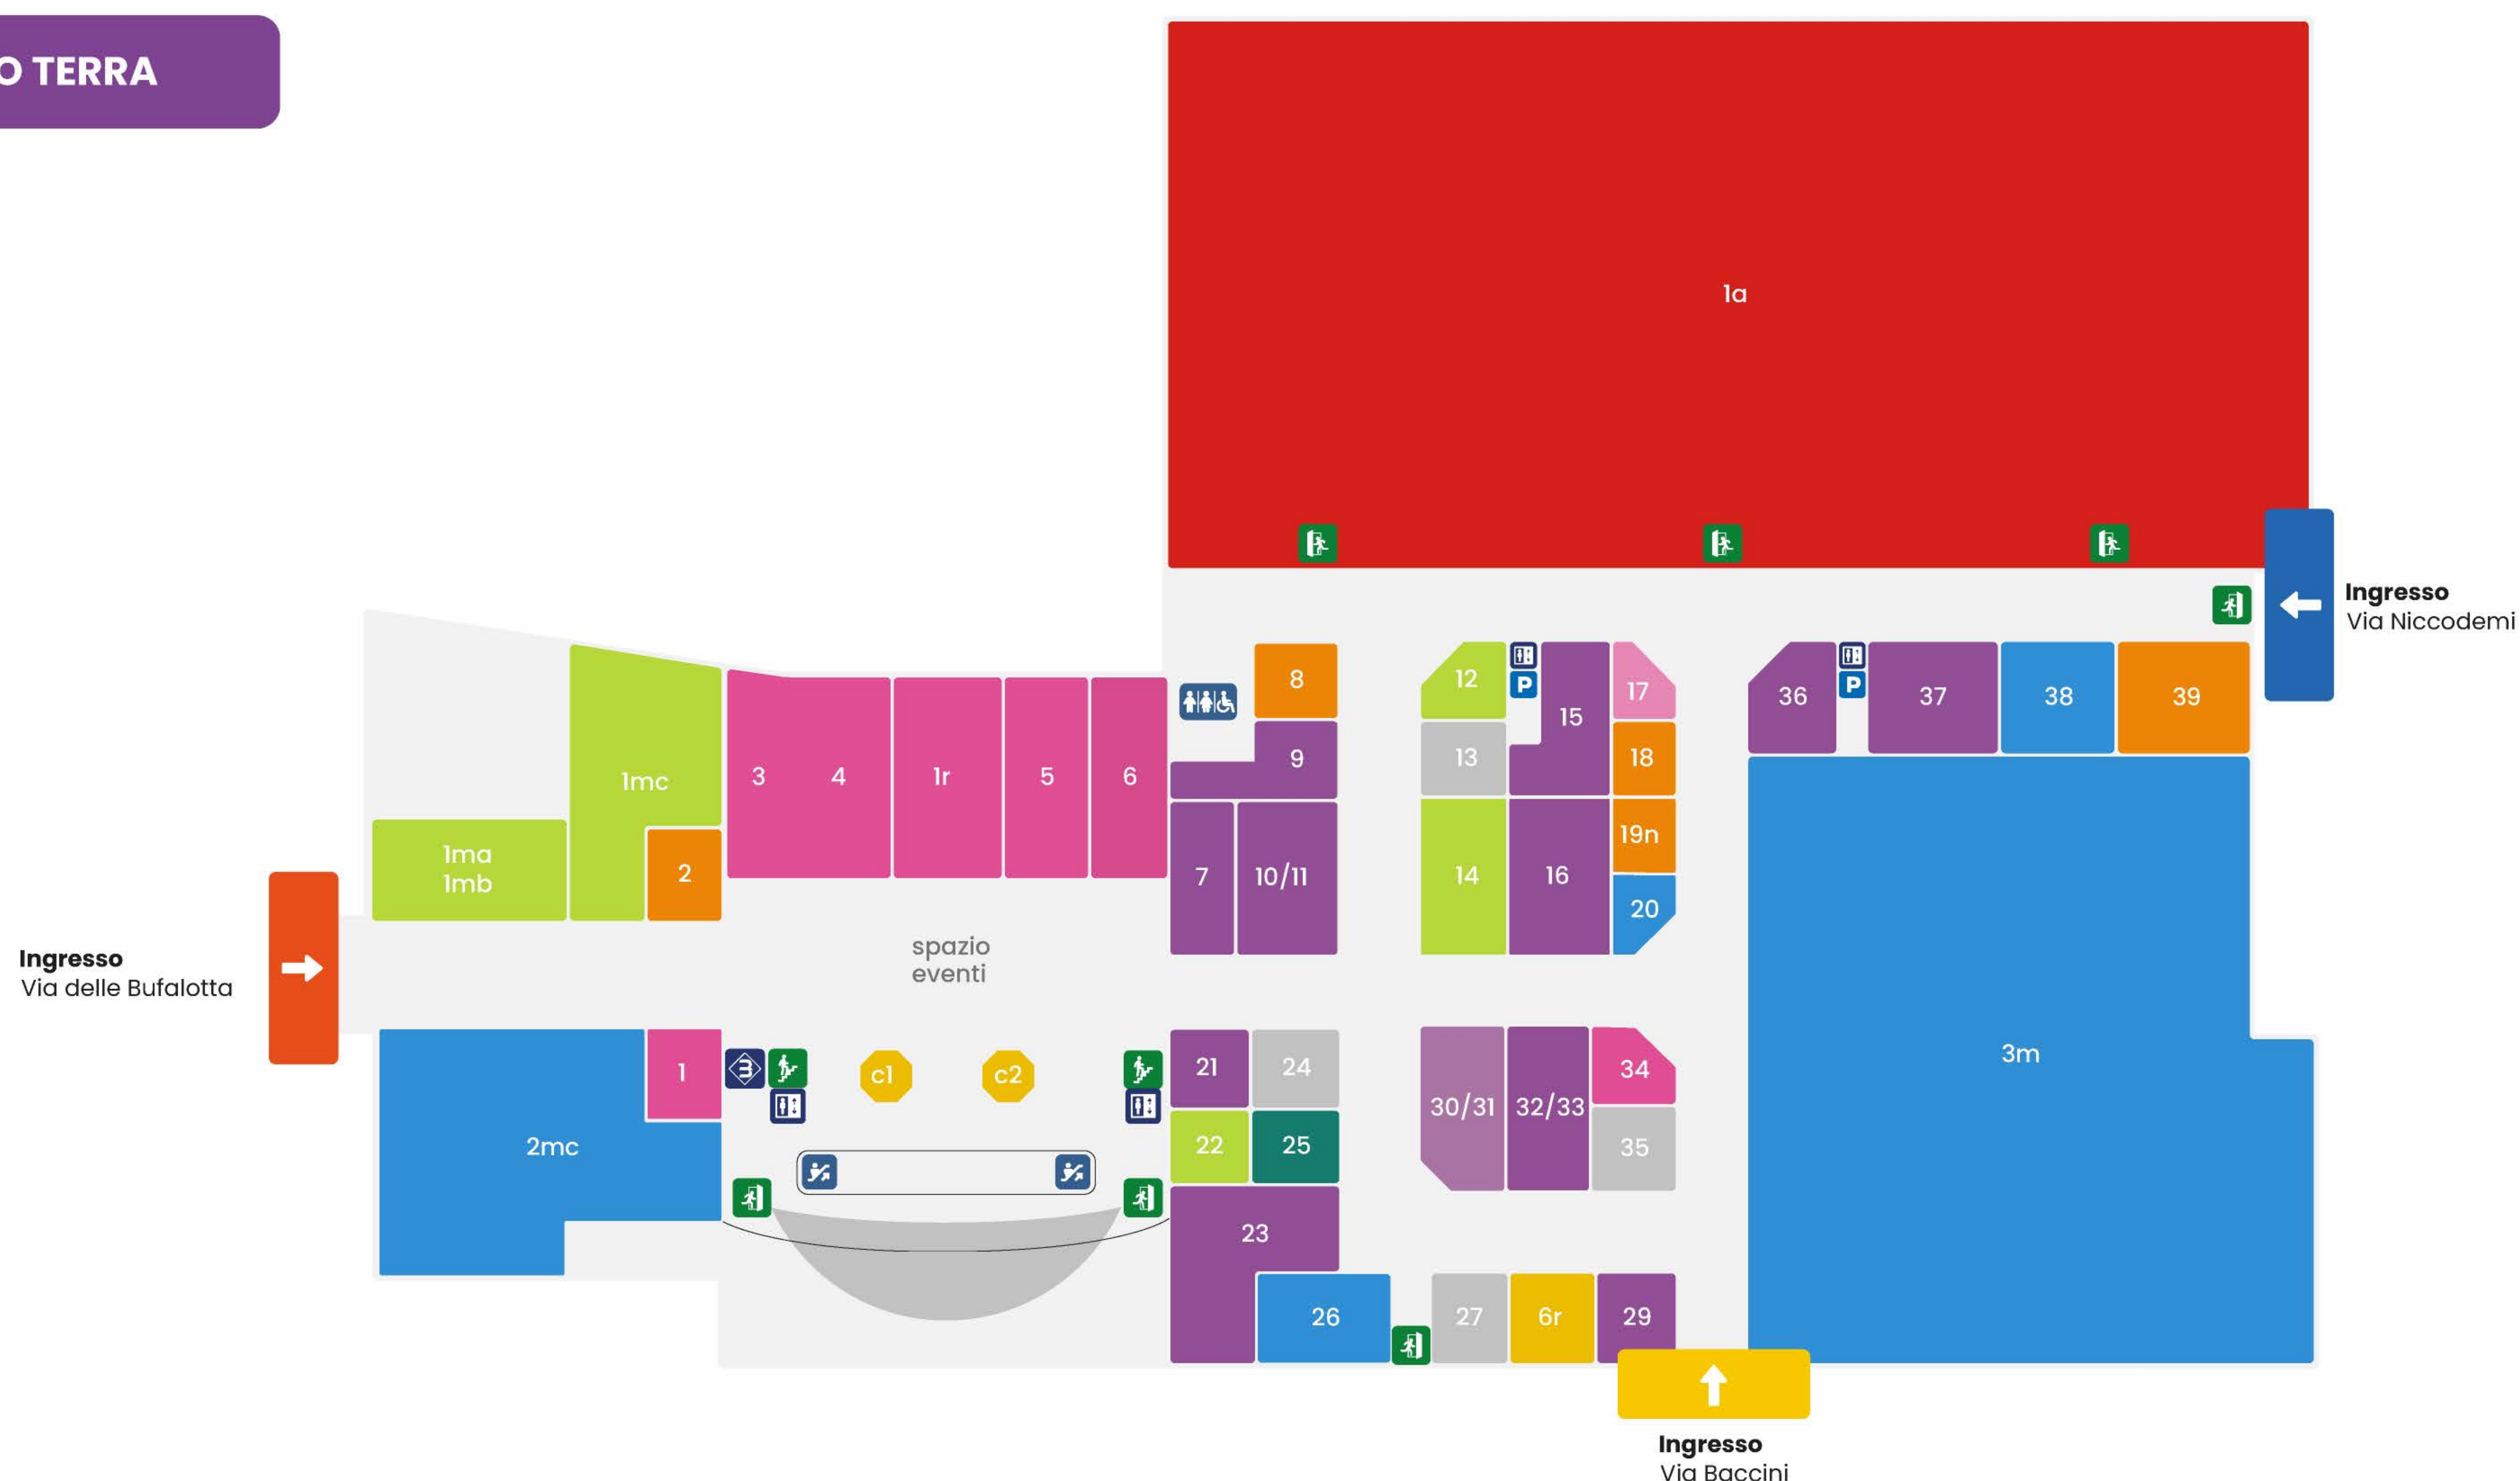

Mappa del Centro.

PIANO TERRA

PIANO PRIMO

Ipermercato

1a Carrefour Iper

Abbigliamento e accessori

7 Camomilla Italia
9 I do
10/11 Carpisa
15 Original Marines
16 Okaidi
21 Keepmann
29 Saxon's
30/31 Talco (next opening)
32/33 Yamamay
36 Golden Point
37 Nuvolari
4mb Pepco
23 DLY

Beni per la casa

2mc Satur
3m Mondo Convenienza
20 Vorwerk Folletto
26 Borgo Tessile
38 Re Sole
4ma Tedi
40n

Ristorazione

2r Burger King
6r Marilyn Café
c2 Cremilla
c1 Caffè Pascucci
50 Alice Pizza
51 I Love Poke'
5r (next opening)

Cura della persona, salute

1ma|mb Èqui parafarmacia
1mc Idea bellezza
12n Charro Profumerie
14 Ottica Green Vision
22 Equivalenza

Tempo libero, regalo

1 Charlò Gioielleria
1r Sarni Oro
3-4 Giunti al Punto
5 Game Stop
6n Play Viaggi
34 Stroili Oro
5mb ODS Store
17 Wind Tre (next opening)

Servizi

2 Tabacchi
8 Jean Louis David
18 Xò Officina Tessile
19n La Calzoleria
39 Lava & Cuce
5ma Moby Dick
42 ART Village
25 (Re)generation Camp

INGRESSO

TOILETTE

USCITA DI EMERGENZA

USCITA DI EMERGENZA

ASCENSORI