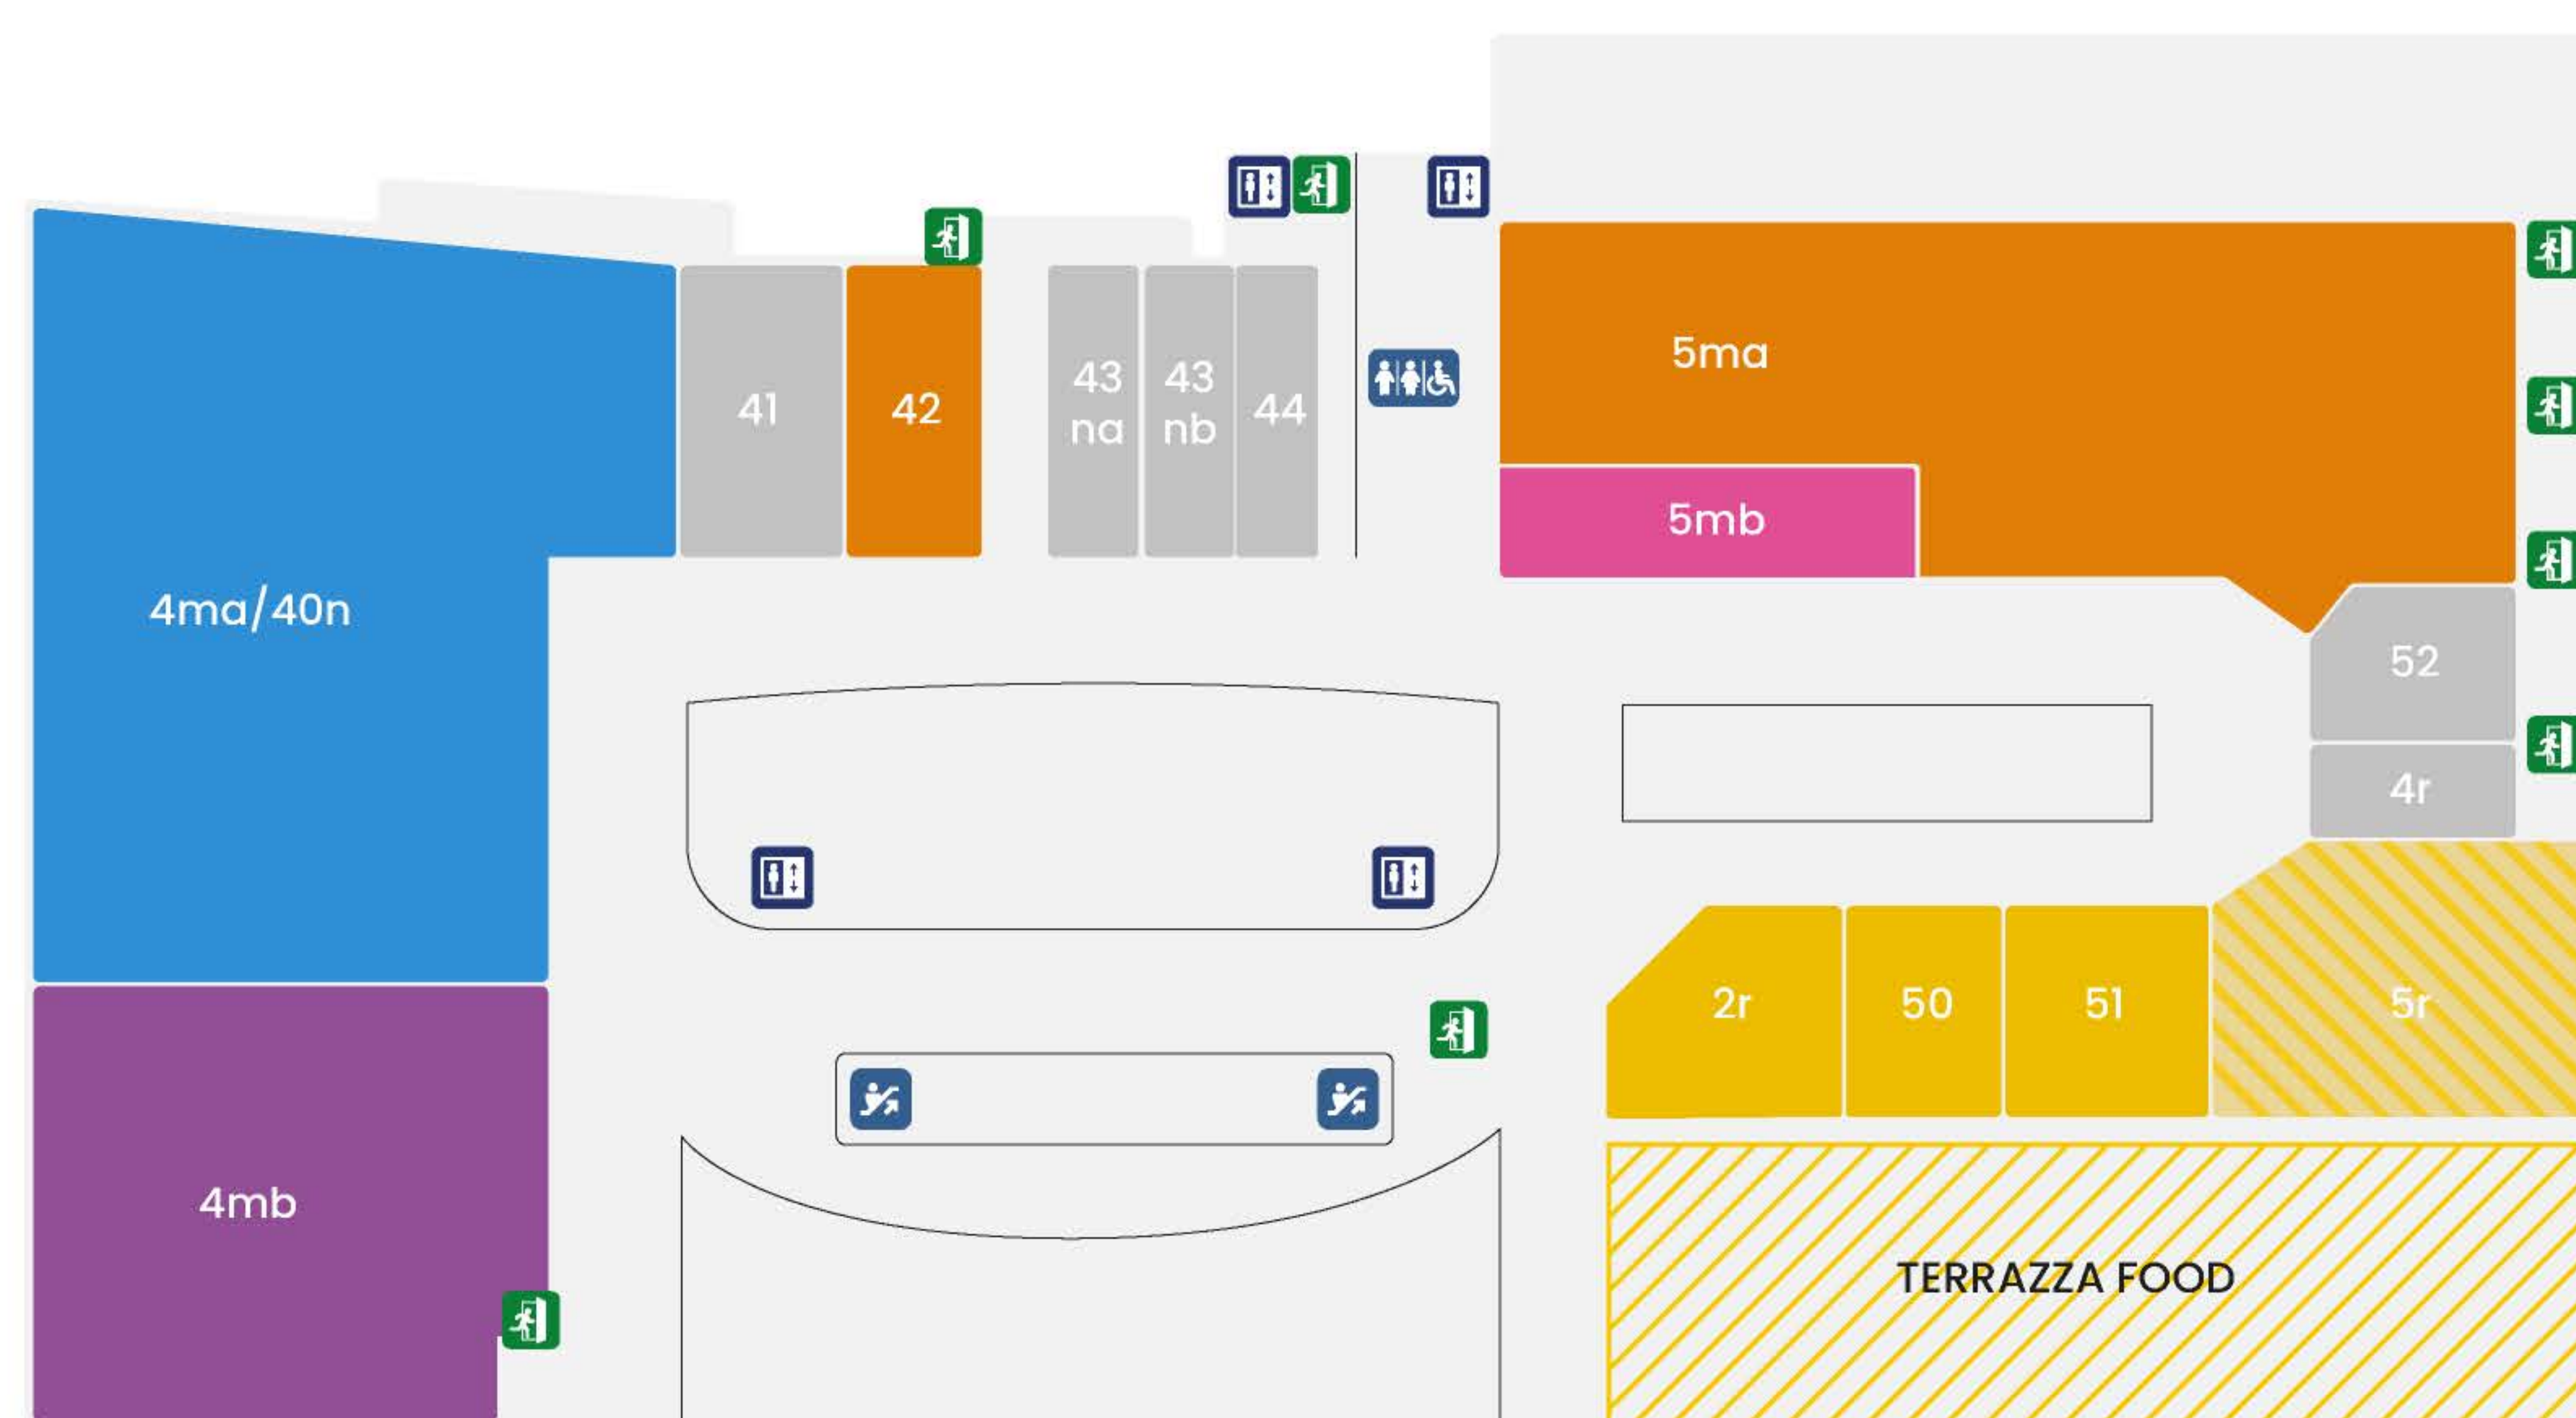

Mappa del Centro.

PIANO TERRA

PIANO PRIMO

Ipermercato

1a Carrefour Iper

Abbigliamento e accessori

7 Camomilla Italia
9 I do
10/11 Carpisa
15 Original Marines
16 Okaidi
21 Keepmann
29 Saxon's
30/31 Talco (next opening)
32/33 Yamamay
36 Golden Point
37 Nuvolari
4mb Pepco
23 DLY

Beni per la casa

2mc Satur
3m Mondo Convenienza
20 Vorwerk Folletto
26 Borgo Tessile
38 Re Sole
4ma Tedi
40n

Ristorazione

2r Burger King
6r Marilyn Café
c2 Cremilla
c1 Caffè Pascucci
50 Alice Pizza
51 I Love Poke'
5r (next opening)

Servizi

2 Tabacchi
8 Jean Louis David
18 Xò Officina Tessile
19n La Calzoleria
39 Lava & Cuce
5ma Moby Dick
42 ART Village
25 (Re)generation Camp

INGRESSO

TOILETTE

USCITA DI EMERGENZA

USCITA DI EMERGENZA

ASCENSORI